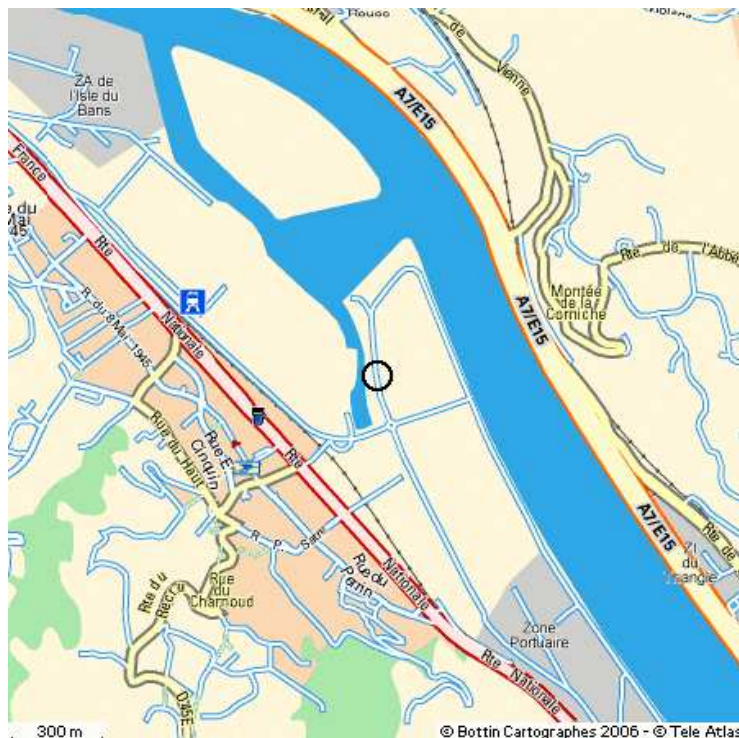

PLAN D'ACCES SEREP AGENCE SUD-EST - CFT LOIRE SUR RHONE

40, rue de Bourgogne
ZIP de Loire / St Romain en Gal
69007 LOIRE SUR RHONE
Tél standard : 04 72 76 03 50

En provenance de Lyon :

Sur l'A7 direction Marseille suivre l'A47 direction Saint Etienne.

Prendre la sortie Chasse sur Rhône.

* Au rond-point, prendre la 2^{ème} sortie direction Givors, puis à l'intersection, prendre à droite le pont suspendu de Chasse (interdit aux voitures/camions de plus de 2 T ou 1.90 mètres de hauteur)

Une fois le pont traversé, prendre à gauche le N86.

Au premier feu, prendre à gauche en direction de la Centrale EDF, puis la première à droite dans le virage, suivre tout droit (longer la voie ferrée) jusqu'au rond-point, prendre la 3^{ème} sortie, le bâtiment se trouve au bout de la rue de Bourgogne.

En provenance de Marseille :

Prendre l'A7 direction Lyon puis suivre l'A47 direction Saint Etienne. Prendre la sortie Chasse sur Rhône. Puis, suivre comme indiqué ci-dessus à partir de *